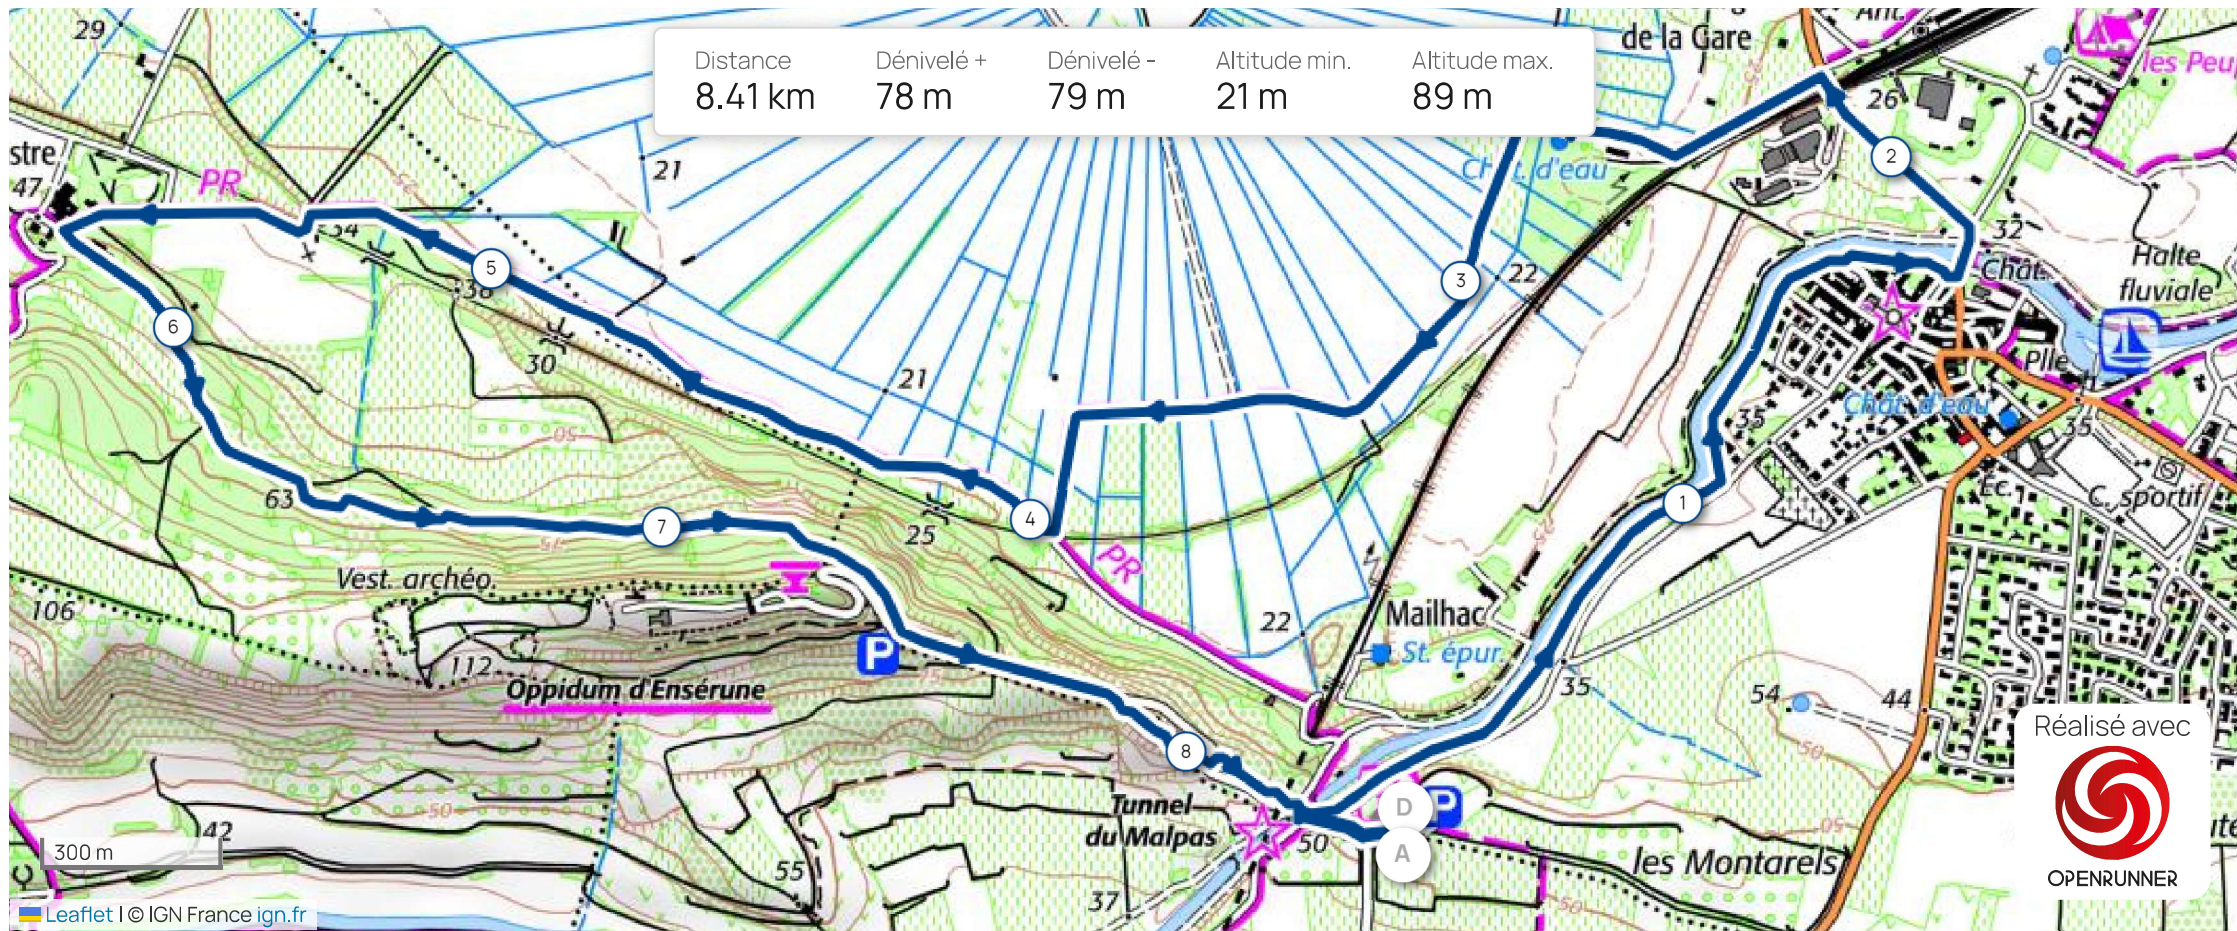

Distance	Dénivelé +	Dénivelé -	Altitude min.	Altitude max.
8.41 km	78 m	79 m	21 m	89 m

Réalisé avec

 OPENRUNNER